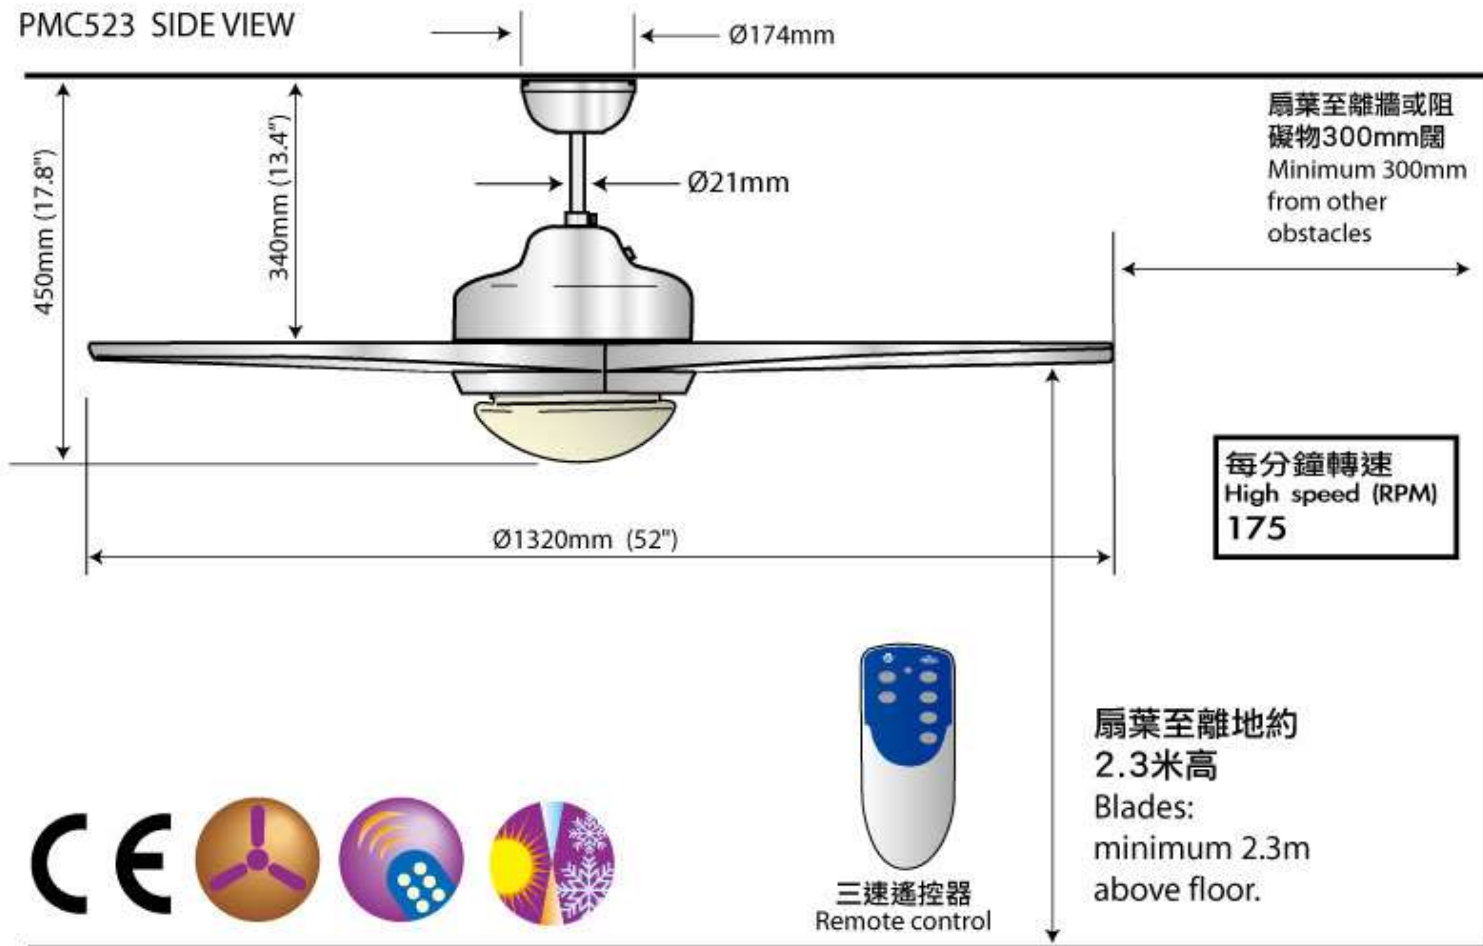

PMD523WH [CODE: C10]	
直徑 52 吋配流線型動力設計扇葉，提供更高效能。	52" sweep with aerodynamic-designed blades.
具備正反掣及三速調控，可隨意調節風向和風速。	Quiet 3 - speed reversible operation.
顏色：白色。	Finish : white
配備無線三速遙控器。	Electronic hand-held remote control.
配備燈飾。	Light kit included.
燈泡數量：2個(不包括E27 節能燈泡, max. 20W)。	No. of bulbs : 2 (Type E27, max. 20W, CFL, not provided).

[返回時尚系列](#)[Back to Contemporary Series](#)

Dimension

PMC523 SIDE VIEW

[關閉本頁](#)

[Close](#)