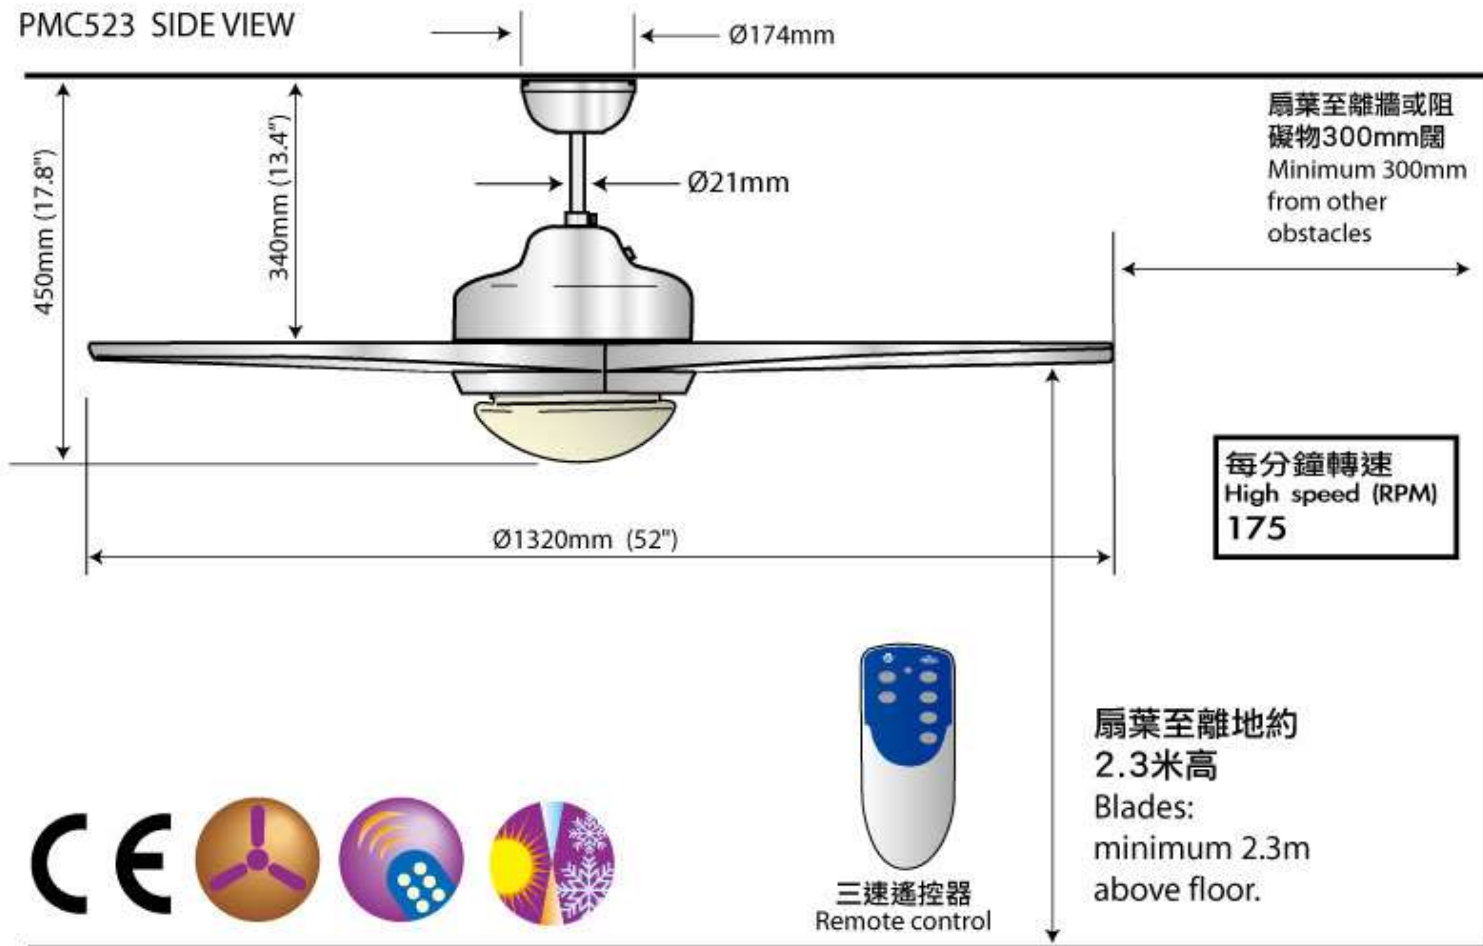

PMD523SA [CODE: C9]	
直徑 52 吋配流線型動力設計扇葉，提供更高效能。	52" sweep with aerodynamic-designed blades.
具備正反掣及三速調控，可隨意調節風向和風速。	Quiet 3 - speed reversible operation.
顏色：不銹鋼色。	Finish : satin
配備無線三速遙控器。	Electronic hand-held remote control.
配備燈飾。	Light kit included.
燈泡數量：2個(不包括E27 節能燈泡, max. 20W)。	No. of bulbs : 2 (Type E27, max. 20W, CFL, not provided).

[返回時尚系列](#)[Back to Contemporary Series](#)

Dimension

PMC523 SIDE VIEW

[關閉本頁](#)

[Close](#)