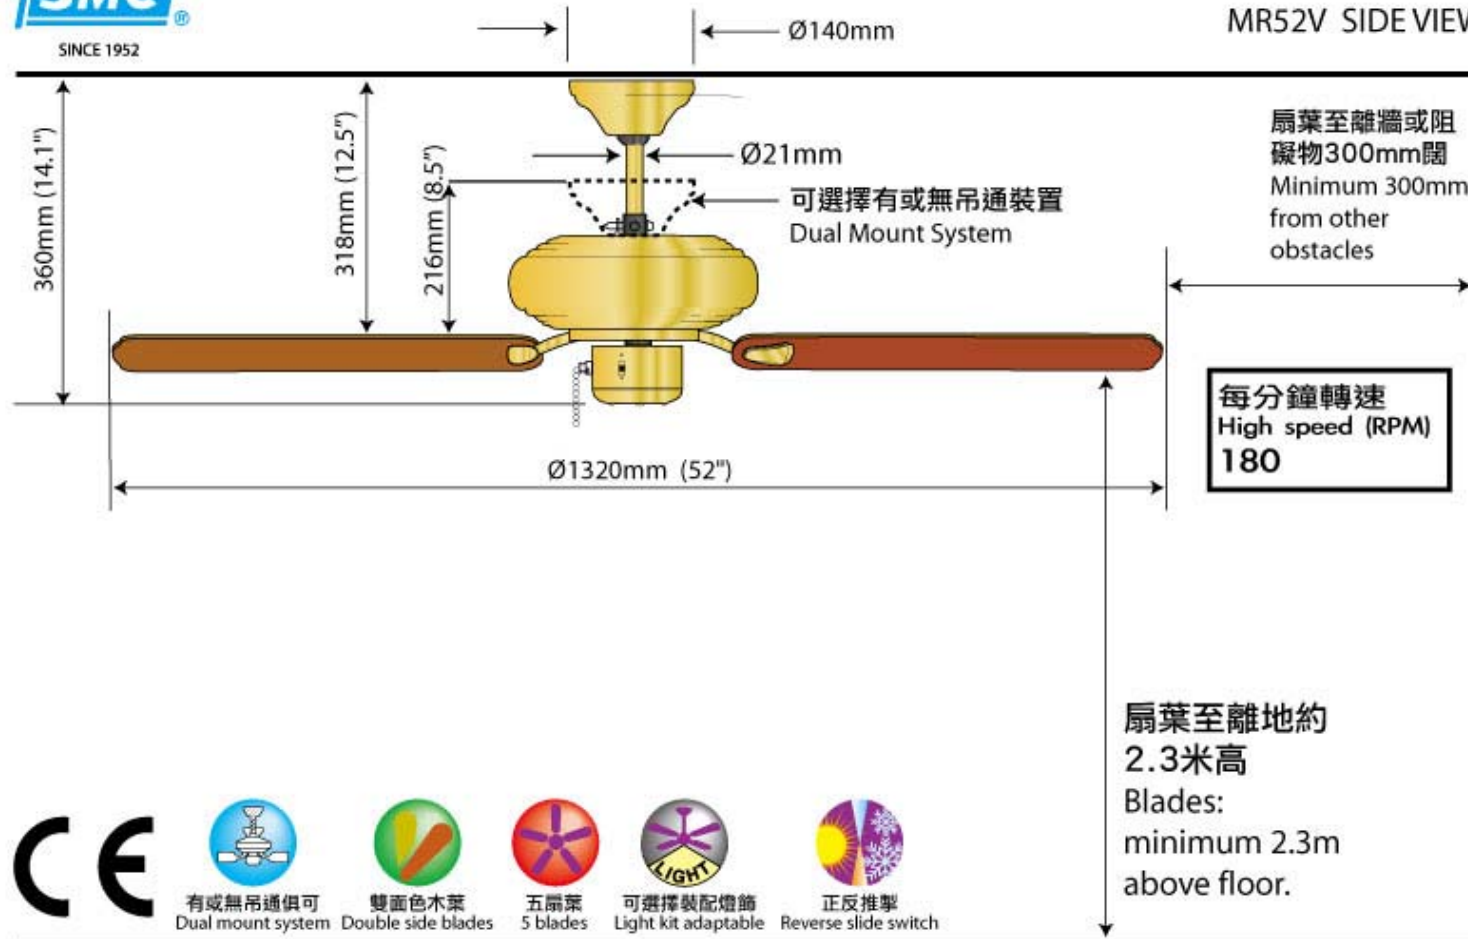

MR52VB w/L412B [CODE: E5 + L7]

直徑 52 吋配光面木扇葉，配合各種室內佈置。	52" sweep with high gloss wood blades.
配桃木色//花梨色木扇葉。	Reversible walnut to rosewood blades.
具備正反擊及三速調控，隨意調節風向，風速。	3 - speed reversible motor.
顏色：金銅色。	Finish : Polished brass.
可配多種燈飾。	Light kit adaptable.
可用吊通或無吊通安裝，適合較低樓底。	Select either downrod or close-to-ceiling mounting.
燈飾:L412(4 個燈泡 Type E27, max. 60W) 。	Light kit Model.: L412(Type E27, max. 60 Watt x4).

Dimension

MR52V SIDE VIEW

有或無吊通俱可
Dual mount system

雙面色木葉
Double side blades

五扇葉
5 blades

可選擇裝配燈飾
Light kit adaptable

正反推掣
Reverse slide switch

Copyright © 親壳電器工業(香港)有限公司
 網址: www.smc.com.hk/fan
 顧客服務熱線: (852) 25580181
 Copyright © Shell Electric Mfg. (H.K.) Co. Ltd.
 www.smc.com.hk/fan
 Customer Service Hotline: (852) 25580181

產品規格以實物為準, 如有變動, 恕不另行通知
 尺寸和重量是近似值
 Specifications are subject to change without prior notice.
 Dimensions and weights at approximate