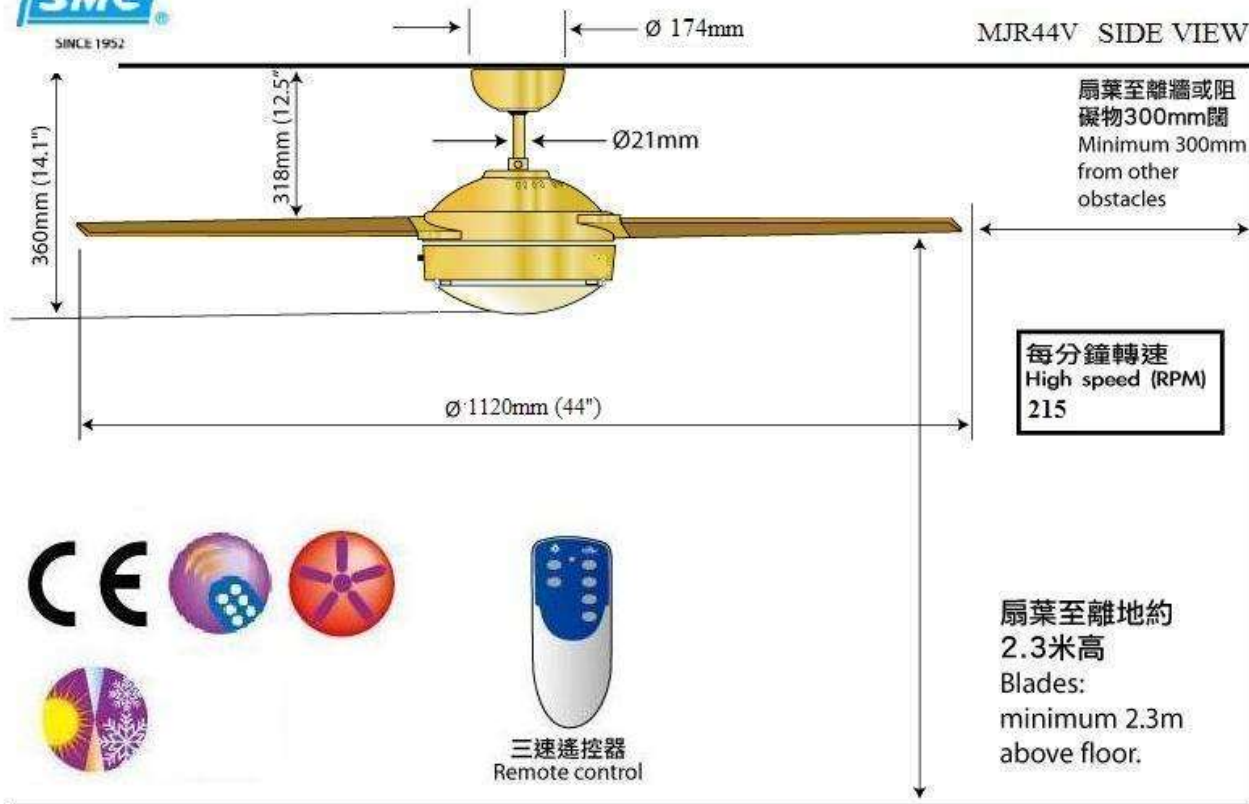

MJR44VB [CODE: D13]	
直徑44吋系列配高級木扇葉。	44" sweep with high quality wood blades.
具備正反掣，隨意調節風向，風速。	3 - speed reversible motor.
顏色: 金銅色。	Finish : polished brass.
配備無線三速遙控器。	Electronic hand-held remote control.
配備燈飾。	Light kit included.
燈泡數量: 2個(Type E27, max 60W)。	No. of bulbs : 2 (Type E27, max. 60W).

[返回豪華系列](#)

[Back to Deluxe Series](#)

Dimension

MJR44V SIDE VIEW

[關閉本頁](#)

[Close](#)