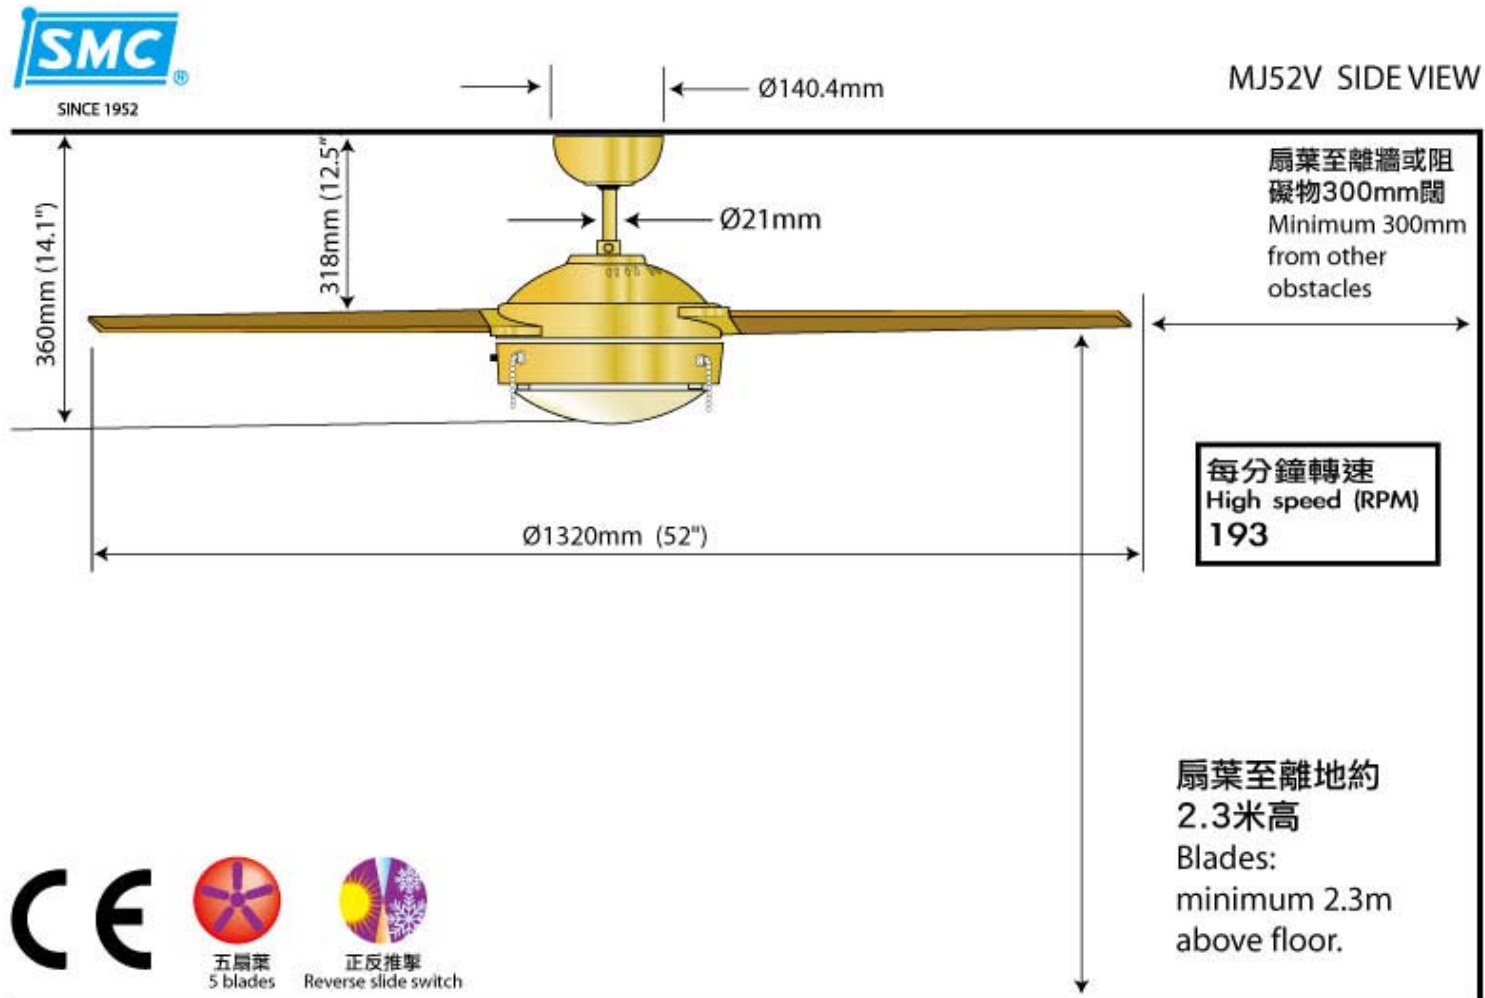

MJ52VWH [CODE: D3]	
直徑 52 吋系列配高級木扇葉。	52" sweep with high quality wood blades.
具備正反掣及三速拉掣，隨意調節風向，風速。	3 - speed reversible motor.
顏色: 白色。	Finish : white.
配備燈飾。	Light kit included.
燈泡數量: 2 個(Type E27, max. 60W)。	No. of bulbs : 2 (Type E27, max. 60W).

Dimension

Copyright © 銀亮電器工業(香港)有限公司
 網址: www.smc.com.hk/fan
 顧客服務熱線: (852) 25580181
 Copyright © Shell Electric Mfg. (H.K.) Co. Ltd.
www.smc.com.hk/fan
 Customer Service Hotline: (852) 25580181

產品規格以實物為準, 如有變動, 恕不另行通知
 尺寸和重量是近似值
 Specifications are subject to change without prior notice.
 Dimensions and weights at approximate