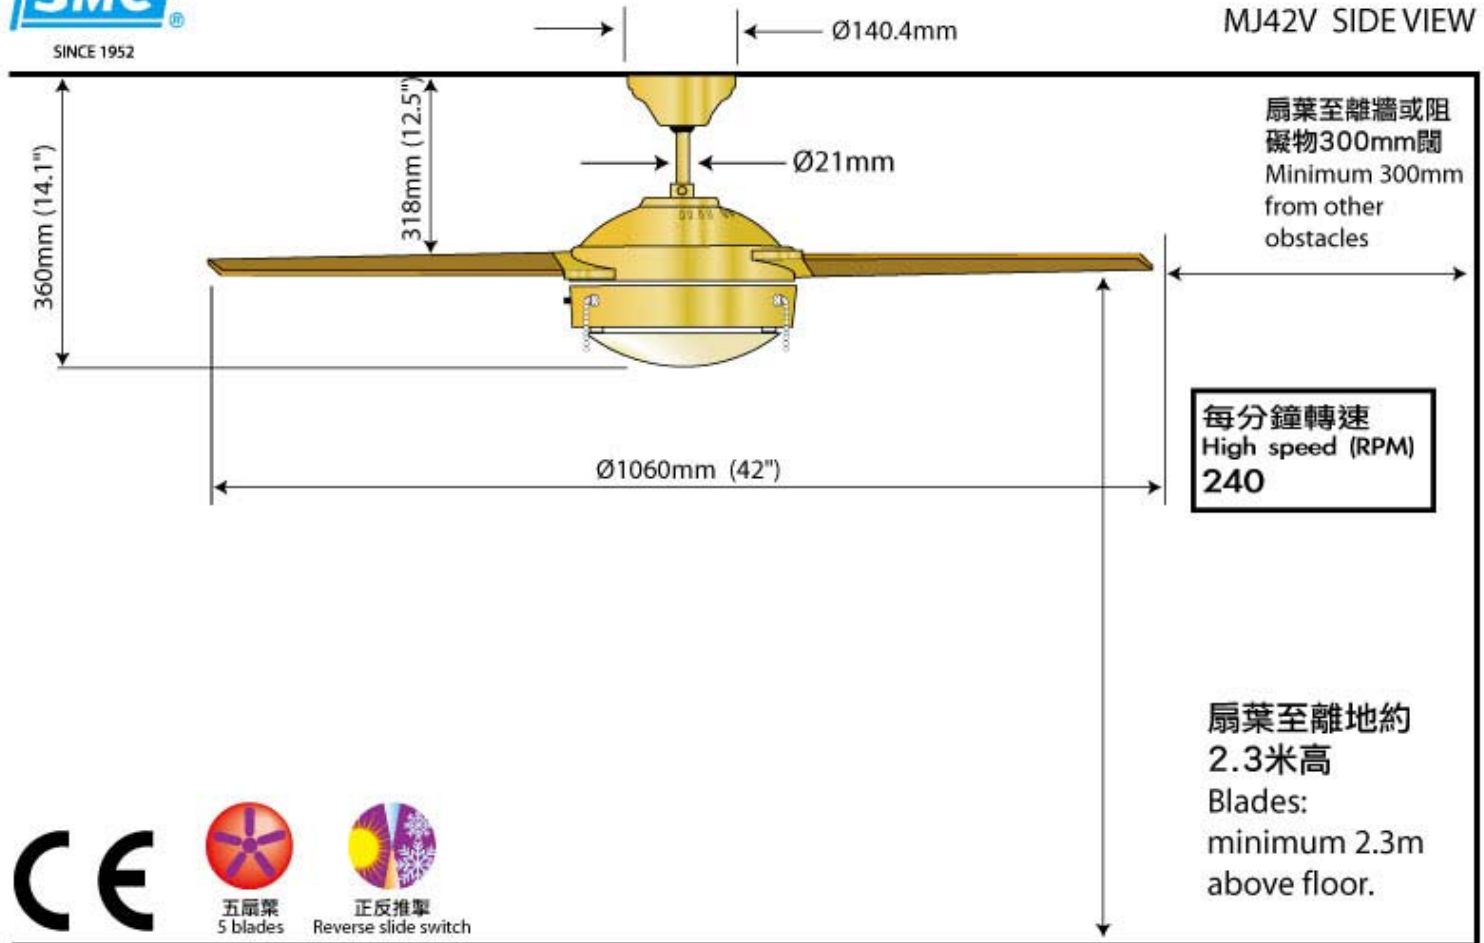

MJ42VWH [CODE: D8]

直徑 42 吋系列配高級木扇葉。	42" sweep with high quality wood blades.
具備正反掣及三速拉掣，隨意調節風向，風速。	3 - speed reversible motor.
顏色: 白色。	Finish : white.
配備燈飾。	Light kit included.
燈泡數量: 2 個(Type E27, max 60W)。	No. of bulbs : 2 (Type E27, max. 60W).

## Dimension

五扇葉  
5 blades

正反推掣  
Reverse slide switch

Copyright © 親壳電器工業(香港)有限公司  
 網址: www.smc.com.hk/fan  
 顧客服務熱線: (852) 25580181  
 Copyright © Shell Electric Mfg. (H.K.) Co. Ltd.  
 www.smc.com.hk/fan  
 Customer Service Hotline: (852) 25580181

產品規格以實物為準, 如有變動, 恕不另行通知  
 尺寸和重量是近似值  
 Specifications are subject to change without prior notice.  
 Dimensions and weights at approximate