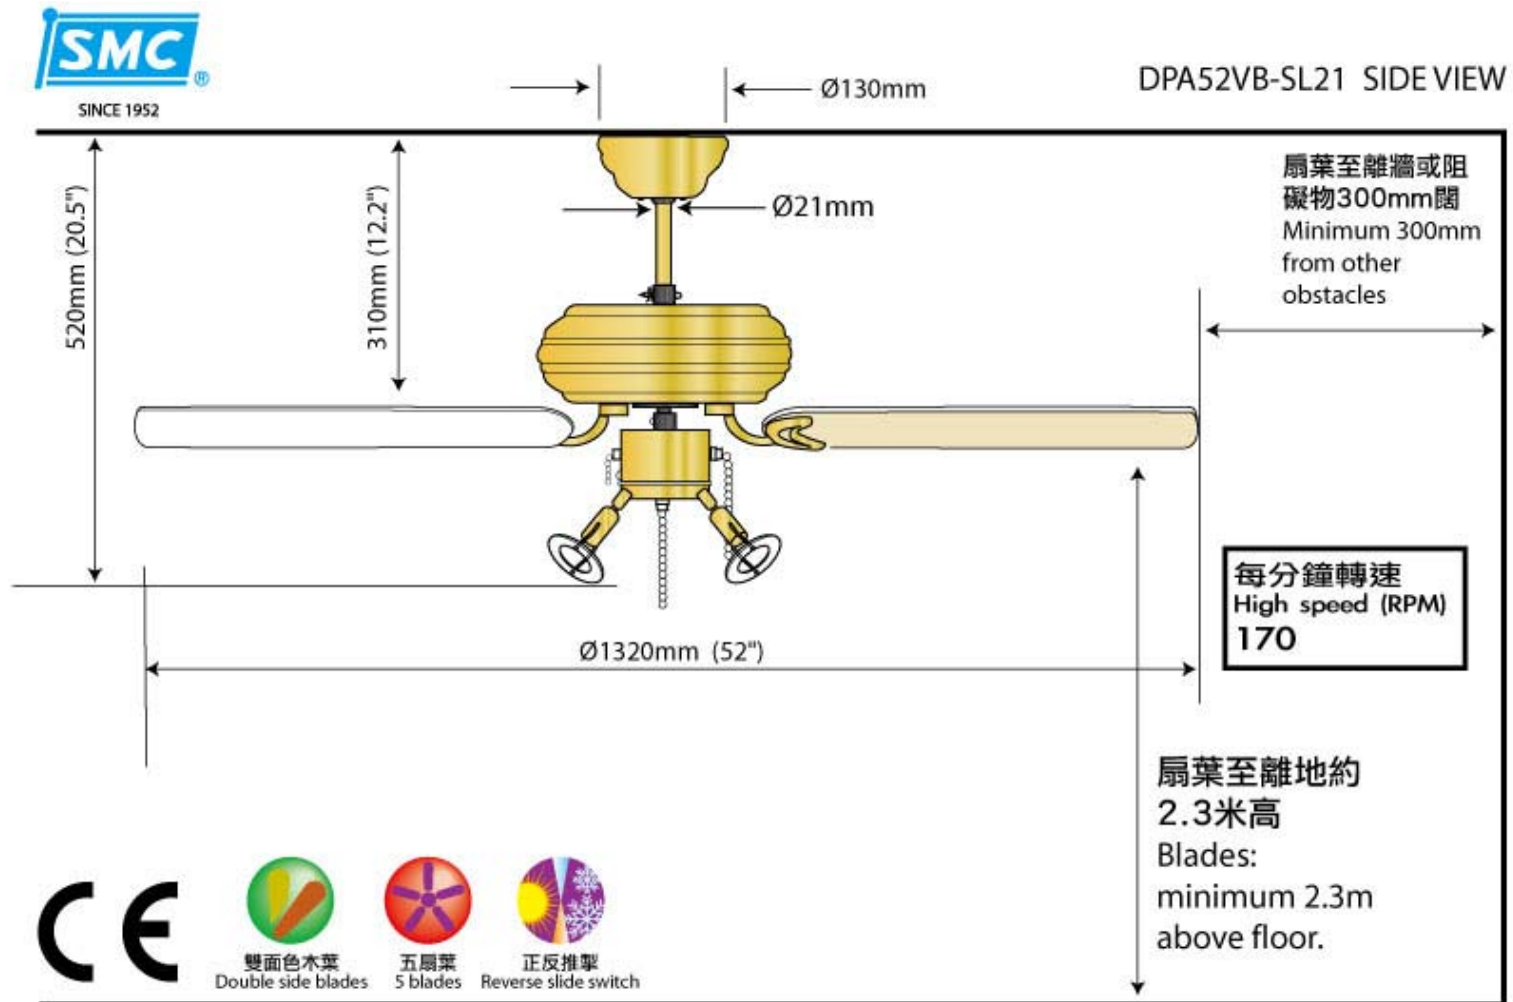

DPA52VB-SL21 [CODE: E3]

直徑 52 吋配高級木扇葉，配合各種室內佈置。	52" sweep with high quality wood blades.
配白色/淺楓木色木扇葉。	Reversible white to light maple blades.
具備正反掣及三速拉掣，隨意調節風向，風速。	3 - speed reversible motor.
顏色：金銅色。	Finish : polished brass.
配備新型射燈。	Spot lighting included.
燈泡數量: 4 個(Type E14, R50, max 60W)。	No. of bulbs : 4 (Type E14, R50, max. 60W).

Dimension

Copyright © 視克電器工業(香港)有限公司
 網址: www.smc.com.hk/tan
 顧客服務熱線: (852) 25580181
 Copyright © Shell Electric Mfg. (H.K.) Co. Ltd.
 www.smc.com.hk/tan
 Customer Service Hotline: (852) 25580181

產品規格以實物為準, 如有變動, 恕不另行通知
 尺寸和重量是近似值
 Specifications are subject to change without prior notice.
 Dimensions and weights at approximate