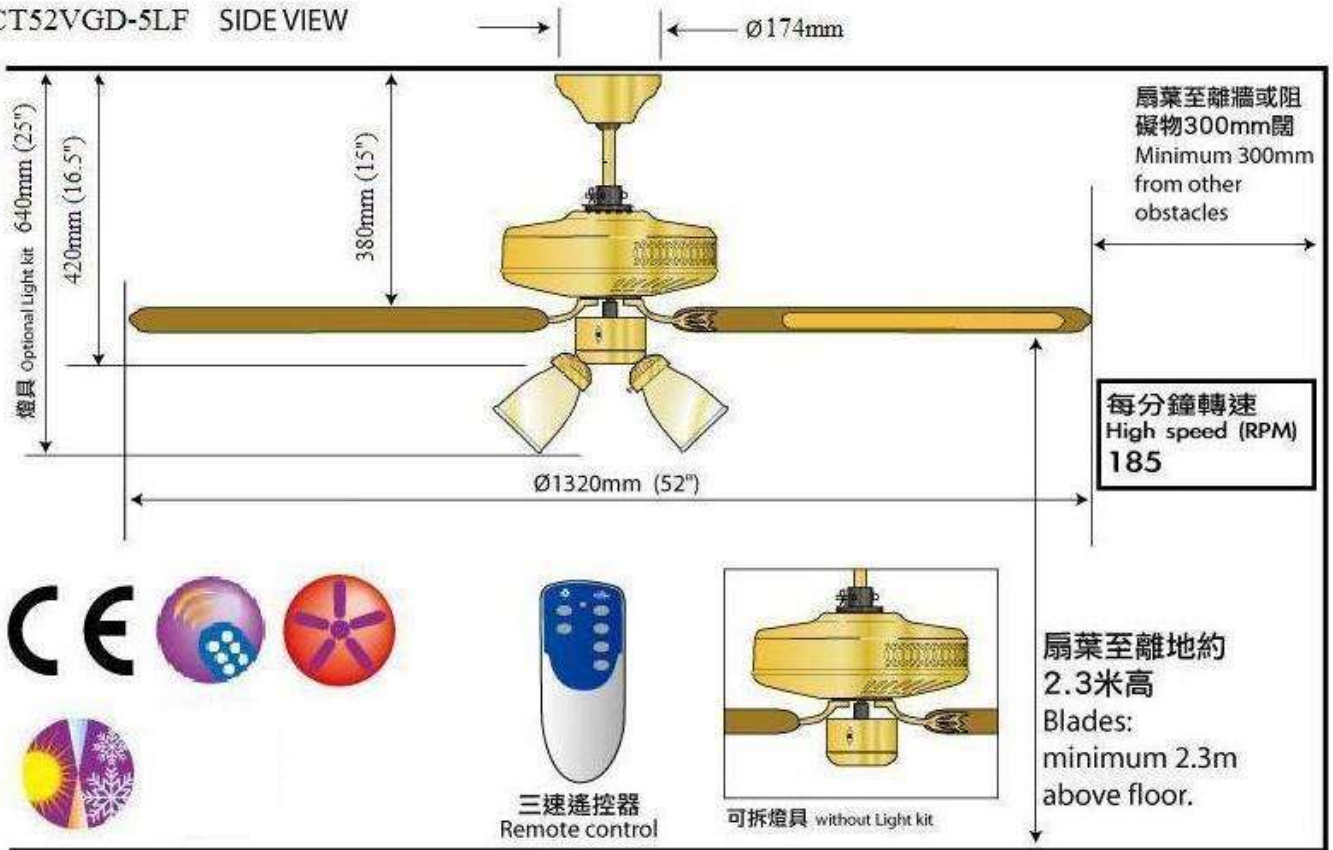

CT52VGD-5LF [CODE: D15]

直徑52吋系列配高級夾版木扇葉。	52" sweep with high quality wood blades.
具備正反掣及三速調控，隨意調節風向，風速。	Quiet 3-speed reversible operation.
配備無線三速遙控器，另附燈開關功能。	Electronic hand-held remote control with light ON-OFF switch.
顏色: 玫瑰金色。	Finish : rose polished brass.
配備燈飾。	Light kit included.
燈泡數量: 5個(不包括Type E27, max. 60W)。	No. of bulbs : 5 (Type E27, max. 60W, not provided).

[返回豪華系列](#)

[Back to Deluxe Series](#)

Dimension

CT52VGD-5LF SIDE VIEW

[關閉本頁](#)

[Close](#)